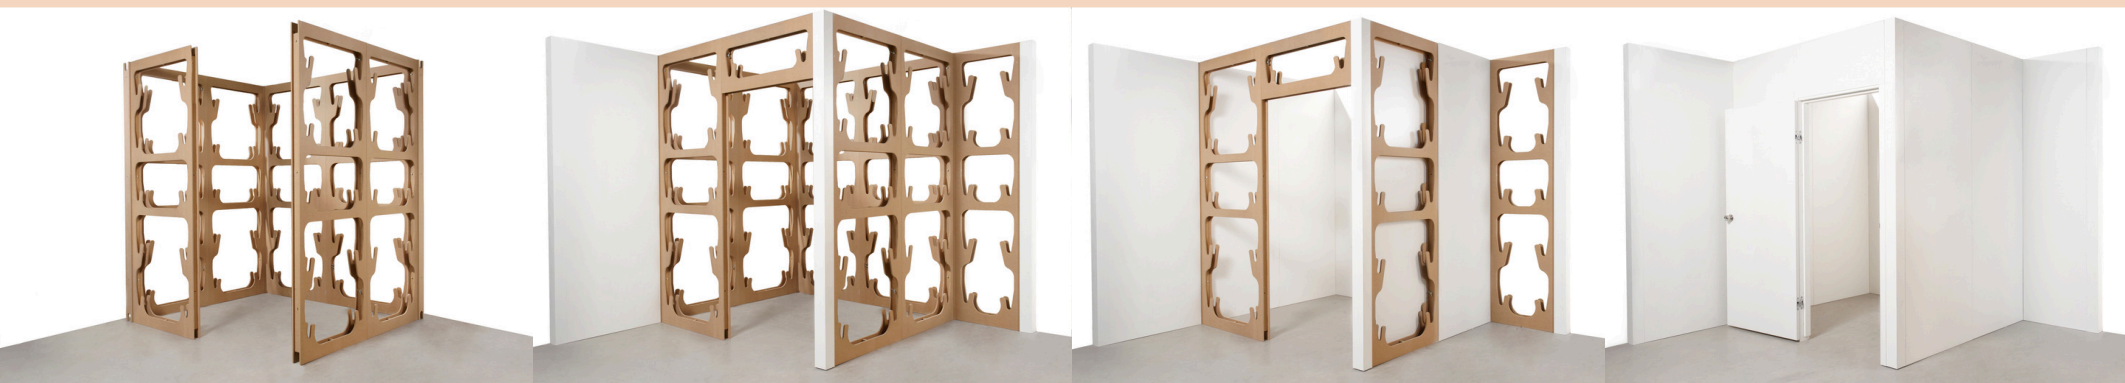

ADVAN-wand: het slimste houtbouwsysteem

Dankzij een gevarieerd aanbod aan raamwerken, bouwt u modulegewijs een uiterst robuuste beurswand in elke gewenste vorm en hoogte. Stopcontacten, lichtbakken, lcd-schermen en deuren integreert u moeiteloos en uiteraard worden alle kabels compleet uit het zicht weggewerkt.

Dankzij het vernuftige systeem zijn er tal van toepassingen mogelijk. Met dezelfde modules waarmee u een presentatiewand neerzet, bouwt u ook een balie, spreektafel of ander presentatiemeubel. De ADVAN-WAND biedt een oplossing voor werkelijk al uw creatieve ideeën. Nog nooit was het opbouwen van een professionele beursstand zo flexibel, snel, sterk én kostentechnisch interessant. Waar bestaande snelbouwsystemen vaak niet aan alle eisen kunnen voldoen, biedt de ADVAN-WAND een verbluffend eenvoudige oplossing voor alle uitdagingen op presentatiegebied.

De ADVAN-WAND is niet alleen zeer snel op te bouwen, maar ook heel eenvoudig af te breken, op te slaan en te vervoeren. Uitermate geschikt dus voor hergebruik. Zo bespaart u niet alleen geld, maar ook veel tijd en energie. En zonder dat dit afbreuk doet aan de stabiliteit en duurzaamheid van de stand. De panelen zijn voorzien van een gepatenteerd ophangstelsel, waarmee u ze simpelweg in het raamwerk hangt. Zonder gebruik te maken van boren en schroeven.