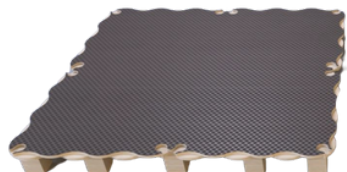

Feijen SP

Brochure Lucky Floor

WIJ MAKEN | WAT U BEDENKT

LUCKY FLOOR

De unieke beursvloer

De unieke vloer waarbij over alles is nagedacht!

Hierbij de voordelen op een rijtje:

- Snel en eenvoudig te leggen door middel van het vernuftige koppelstukje (de klaver). 40 m2 Lucky Floor ligt binnen 15 minuten;
- Handzaam en licht van gewicht;
- Met een ongelofelijke draagkracht;
- Duurzaam; door eindeloos hergebruik en materiaalkeuze;
- Brandklasse: Cs1;
- Vrije hoogte ondervloer: 22 mm / 52 mm, perfect om uw kabels te verbergen.

De Lucky Floor is verkrijgbaar in twee berken uitvoeringen: naturel en of afgewerkt met een donkerbruine antislip. De vloer is verkrijgbaar in twee praktische hoogtes van 40 en 70 mm. De vloer is enorm sterk, er kan probleem op- en afgereden worden, zelfs met een hoogwerker.

Met hoek- en afsluitelementen in de maten 1000 x 1000 en 500 x 500 mm zijn er vrijwel geen belemmeringen in vloerafmetingen.

Berken tr. Cp/Cp

Berken Beton Antislip

Basis

Rand

Hoek

LUCKY FLOOR

Specificaties Berken tr. Cp/Cp

Randpanelen

Artikel nr.	Omschrijving	Afmeting in mm	Gewicht	Kg CO ₂	Prijs
LF-N-E-40-500	Lucky Floor 500x500mm 40mm Edge Berken 18mm CP/CP	500 x 500 x 40	3.15 kg	-3.5	€75,-
LF-N-E-40-1000	Lucky Floor 1000x1000mm 40mm Edge Berken 18mm CP/CP	1000 x 1000 x 40	12.25 kg	-16,6	€147,-
LF-N-E-70-500	Lucky Floor 500x500mm 70mm Edge Berken 18mm CP/CP	500 x 500 x 70	3.25 kg	-4,0	€89,-
LF-N-E-70-1000	Lucky Floor 1000x1000mm 70mm Edge Berken 18mm CP/CP	1000 x 1000 x 70	12.4 kg	-18,7	€164,-